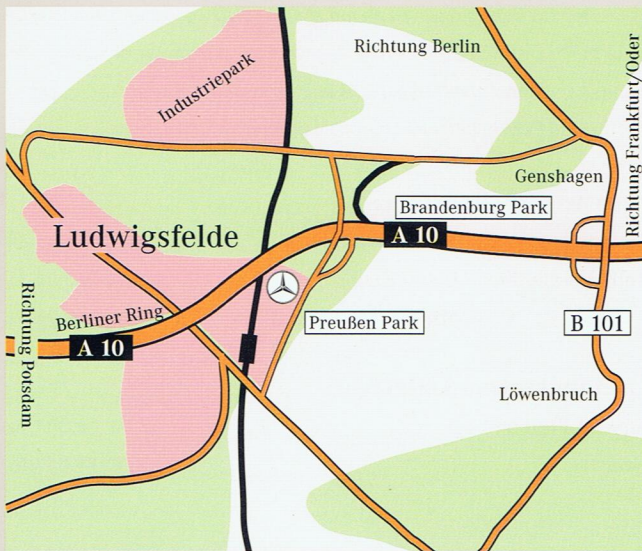

So finden Sie uns
in Ludwigsfelde.

Endres Kraftfahrzeuge GmbH & Co. KG
Vertragswerkstatt der Mercedes-Benz AG
Genshagener Straße
14974 Ludwigsfelde
Telefon: 0 33 78/86 10-0
Telefax: 0 33 78/86 10-49

Was können wir für Sie tun?