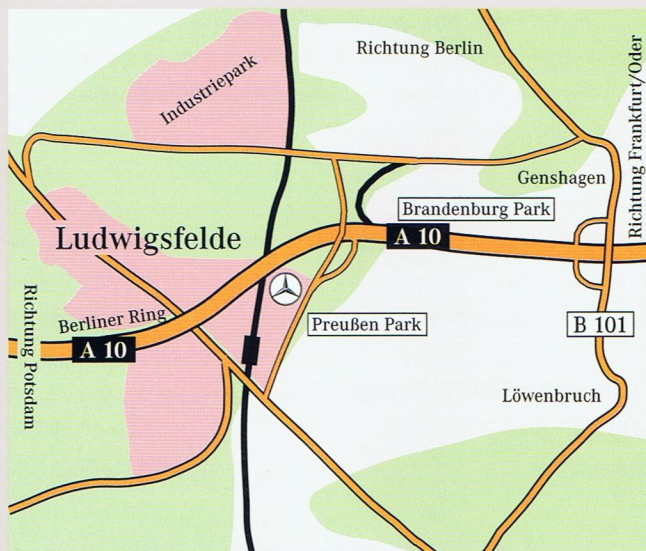

So finden Sie uns
in Ludwigsfelde.

Endres Kraftfahrzeuge GmbH & Co. KG
Vertragswerkstatt der Mercedes-Benz AG
Genshagener Straße
14974 Ludwigsfelde
Telefon: 0 33 78/86 10-0
Telefax: 0 33 78/86 10-49

Was können wir für Sie tun?