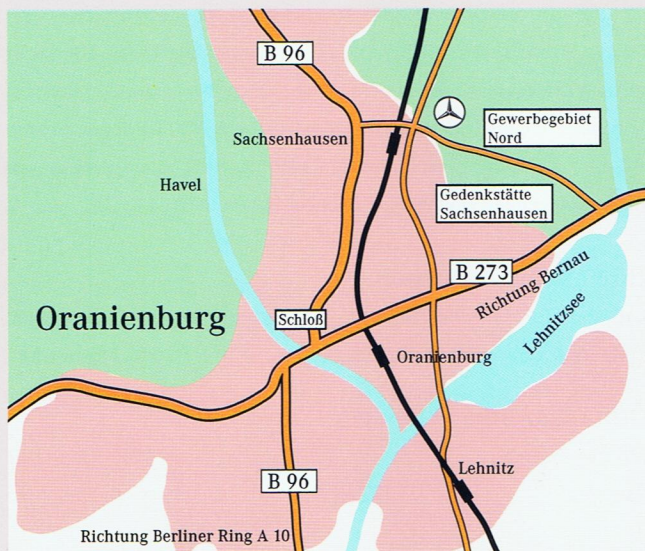

So finden Sie uns
in Oranienburg.

Endres GmbH & Co. KG
Vertreter der Mercedes-Benz AG
Friedrichsthaler Chaussee
16515 Oranienburg
Telefon: 0 33 01/81 01 - 0
Telefax: 0 33 01/81 01 - 29

Zweignbetrieb Zehdenick
Liebenwalder Ausbau 7-8
16792 Zehdenick
Telefon: 0 33 07/31 03 00
Telefax: 0 33 07/31 03 01

Ansprechpartner:
Kundendienst-Meister Karsten Cicholski 0 33 07/31 03 00

Was können wir für Sie tun?

Fahrzeuge:

- Pkw-Neuwagen und Geländewagen von Mercedes-Benz
- Transporter-Neuwagen von Mercedes-Benz
- Nfz-Neuwagen von Mercedes-Benz
- Omnibusse von Mercedes-Benz
- Pkw-Gebrauchtwagen und Jahreswagen von Mercedes-Benz und vielen anderen Marken
- Nfz-Gebrauchtwagen von Mercedes-Benz und vielen anderen Marken
- CharterWay

Mercedes-Benz Dienstleistungen:

- Finanzierung und Leasing
- Werkstatt für Pkw, Nfz, Omnibusse, Unimog
- Ersatzteile für Pkw, Nfz, Omnibusse, Unimog
- Service 24h
- Touring-Garantie für Pkw
- Zubehör
- Accessoires (Shop-Artikel)
- Bistro
- Bei unseren Dienstleistungen akzeptieren wir MercedesCard und EUROCARD