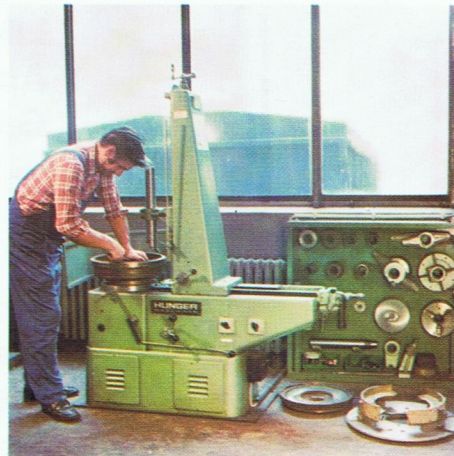

Amtlich anerkannter Bremsendienst