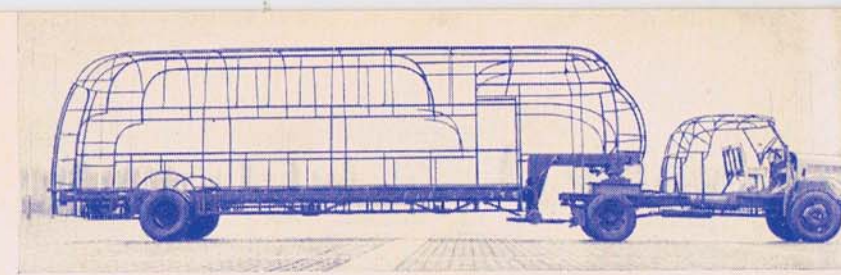

BERLIN 21 · KAISERIN-AUGUSTA-ALLEE 14-24 · WIEBESTRASSE 12

KAROSSERIE - FAHRZEUGBAU

seit 1919

KAROSSERIEN

für
Transport - Werbung
in Leichtstahl und
Leichtmetall
incl. Einbauten
für alle Branchen

Ausführung sämtlicher Reparaturen an Pkw und Lkw **393802/03**

Reparaturen Überholungen

KLEMPNER-
SCHLOSSER-
LACKIERER-
SATTLER-
TISCHLER-ARBEITEN

an allen Fahrzeugtypen
schnellstens

Selbsttragender Sattelschlepper - Tieflader
mit mechanisch gelenkter Hinterachse

eine *Bühne* Karosserie

Werbewagen „BERLINER BÄR“
(Senat von Berlin)

eine *Bühne* Karosserie

Ausführung sämtlicher Reparaturen an Pkw und Lkw **393802/03**

Ausstellungswagen
mit Konferenz-, Küchen- und
Schlafraum

EINBAUTEN:
Kochherd, Kühlschrank,
Stromaggregat etc.

eine **Buhne** Karosserie

Leichtmetall - Thermoswagen

eine **Buhne** Karosserie

Leichtstahl-Großraum-Möbelwagen
(P. Döhler — Exclusives Einrichtungshaus)

eine **Buhne** Karosserie

Fahrbares Röntgeninstitut für Mexiko