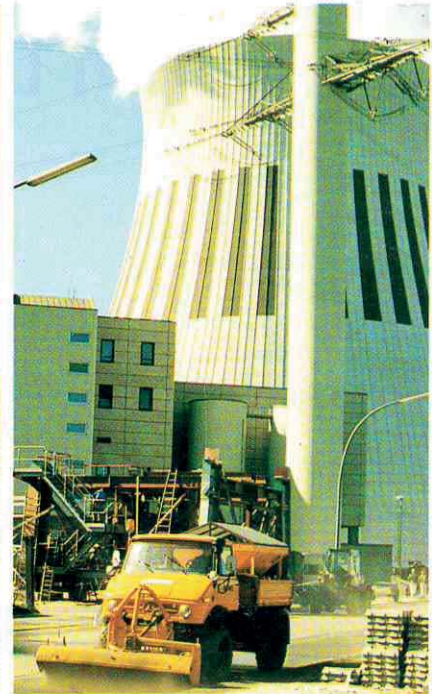

# RUWE

Jörg-Peter Gabriel GmbH & Co.

Modernste Technik  
in allen  
Bereichen.

**RUWE**  
Betriebsteil I

Zentrale  
Wiesendamm 33  
1000 Berlin 20  
Telefon: 305 31 18

Full-Service –  
schnell, korrekt,  
zuverlässig.

# RUWE Winterdienst

in den Bezirken Schöneberg, Charlottenburg, Wilmersdorf, Steglitz und angrenzende Bereiche sowie in Marzahn, Hellersdorf, Hohenschönhausen, Weißensee und Lichtenberg

- mehr als 150 Einsatzfahrzeuge
- funkgelenkter Fuhrpark
- Klein- und Großflächen
- Lagerplätze für Streugut in Spandau, Schöneberg, Wilmersdorf und Marzahn
- Erfahrung seit 1965
- 25 Jahre Auftragnehmer von Behörden
- Mitglied im Verband gewerblicher Schneeräumbetriebe e.V.