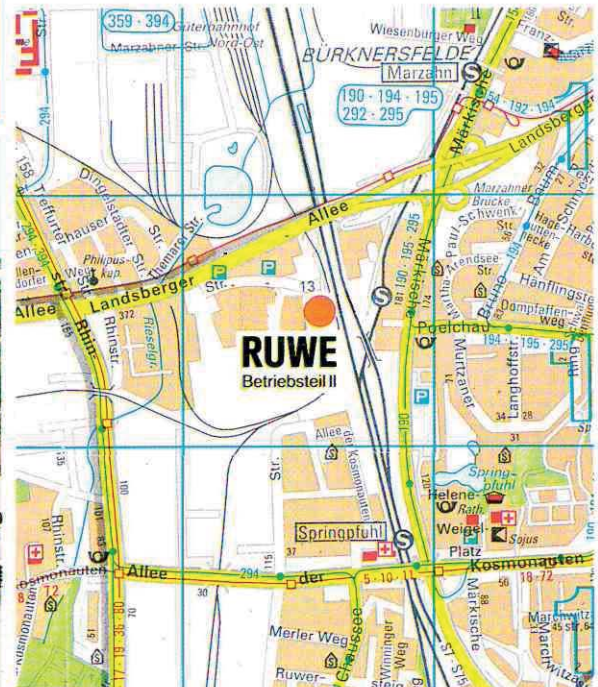

# RUWE

Jörg-Peter Gabriel GmbH & Co.

Modernste Technik  
in allen  
Bereichen.

**RUWE**  
Betriebsteil I

Zentrale  
Wiesendamm 33  
1000 Berlin 20  
Telefon: 305 31 18

Full-Service –  
schnell, korrekt,  
zuverlässig.

**RUWE**  
Betriebsteil II

Marzahn  
Straße 13  
1140 Berlin  
Telefon: 541 51 90

# RUWE Winterdienst

in den Bezirken Schöneberg, Charlottenburg, Wilmersdorf, Steglitz und angrenzende Bereiche sowie in Marzahn, Hellersdorf, Hohenschönhausen, Weißensee und Lichtenberg

- mehr als 150 Einsatzfahrzeuge
- funkgelenkter Fuhrpark
- Klein- und Großflächen
- Lagerplätze für Streugut in Spandau, Schöneberg, Wilmersdorf und Marzahn
- Erfahrung seit 1965
- 25 Jahre Auftragnehmer von Behörden
- Mitglied im Verband gewerblicher Schneeräumbetriebe e.V.